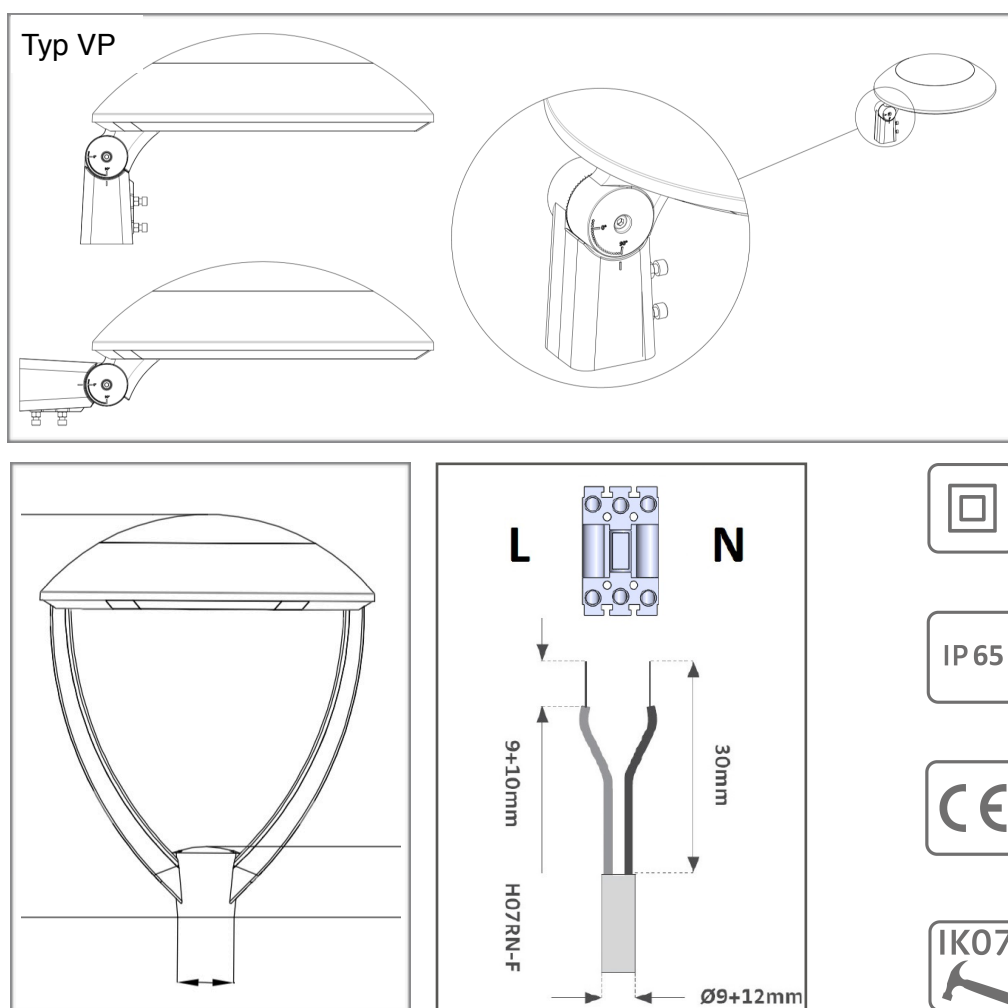

## MONTÁŽNÍ NÁVOD PRO SVÍTIDLO TYPOVÉ ŘADY VENERE

Svítlidlo je určeno k venkovnímu použití. Svítidlo je určeno k přímé montáži na stožár o průměru 60mm. Montáž musí být provedena kvalifikovaným technikem a v souladu s montážním návodem. Svítidlo nesmí být nijak upravováno a pozměňováno. Při jakékoliv úpravě svítidla pozbývá platnost stanovená záruční lhůta. Výrobce neodpovídá za škody vzniklé neodbornou montáží. Před započítím montáže nebo údržby vždy odpojte svítidlo od napájecího zdroje. Všechny poškozené součásti svítidla musí být neprodleně vyměněny za kompatibilní typ. Poškozené nebo dosloužené světelné zdroje musí být bezodkladně vyměněny, jinak hrozí riziko poškození řídicího modulu svítidla.

Svítlidlo pracuje pod vysokým napětím.

Minimální vzdálenost od osvětlovaného objektu.

Poškozené krycí sklo musí být vyměněno.  
Náhradní díl dodá výrobce nebo distributor.

**Likvidace a recyklace:** Dle zákona č. 7/2005 Sb. je svítidlo zařazeno do skupiny elektroodpad. Po ukončení životnosti je nutno svítidlo odevzdat k likvidaci na kontaktní místa. Kontaktním místem je JIPOL s.r.o., Litvínovická 1478, 370 01 Č. Budějovice.